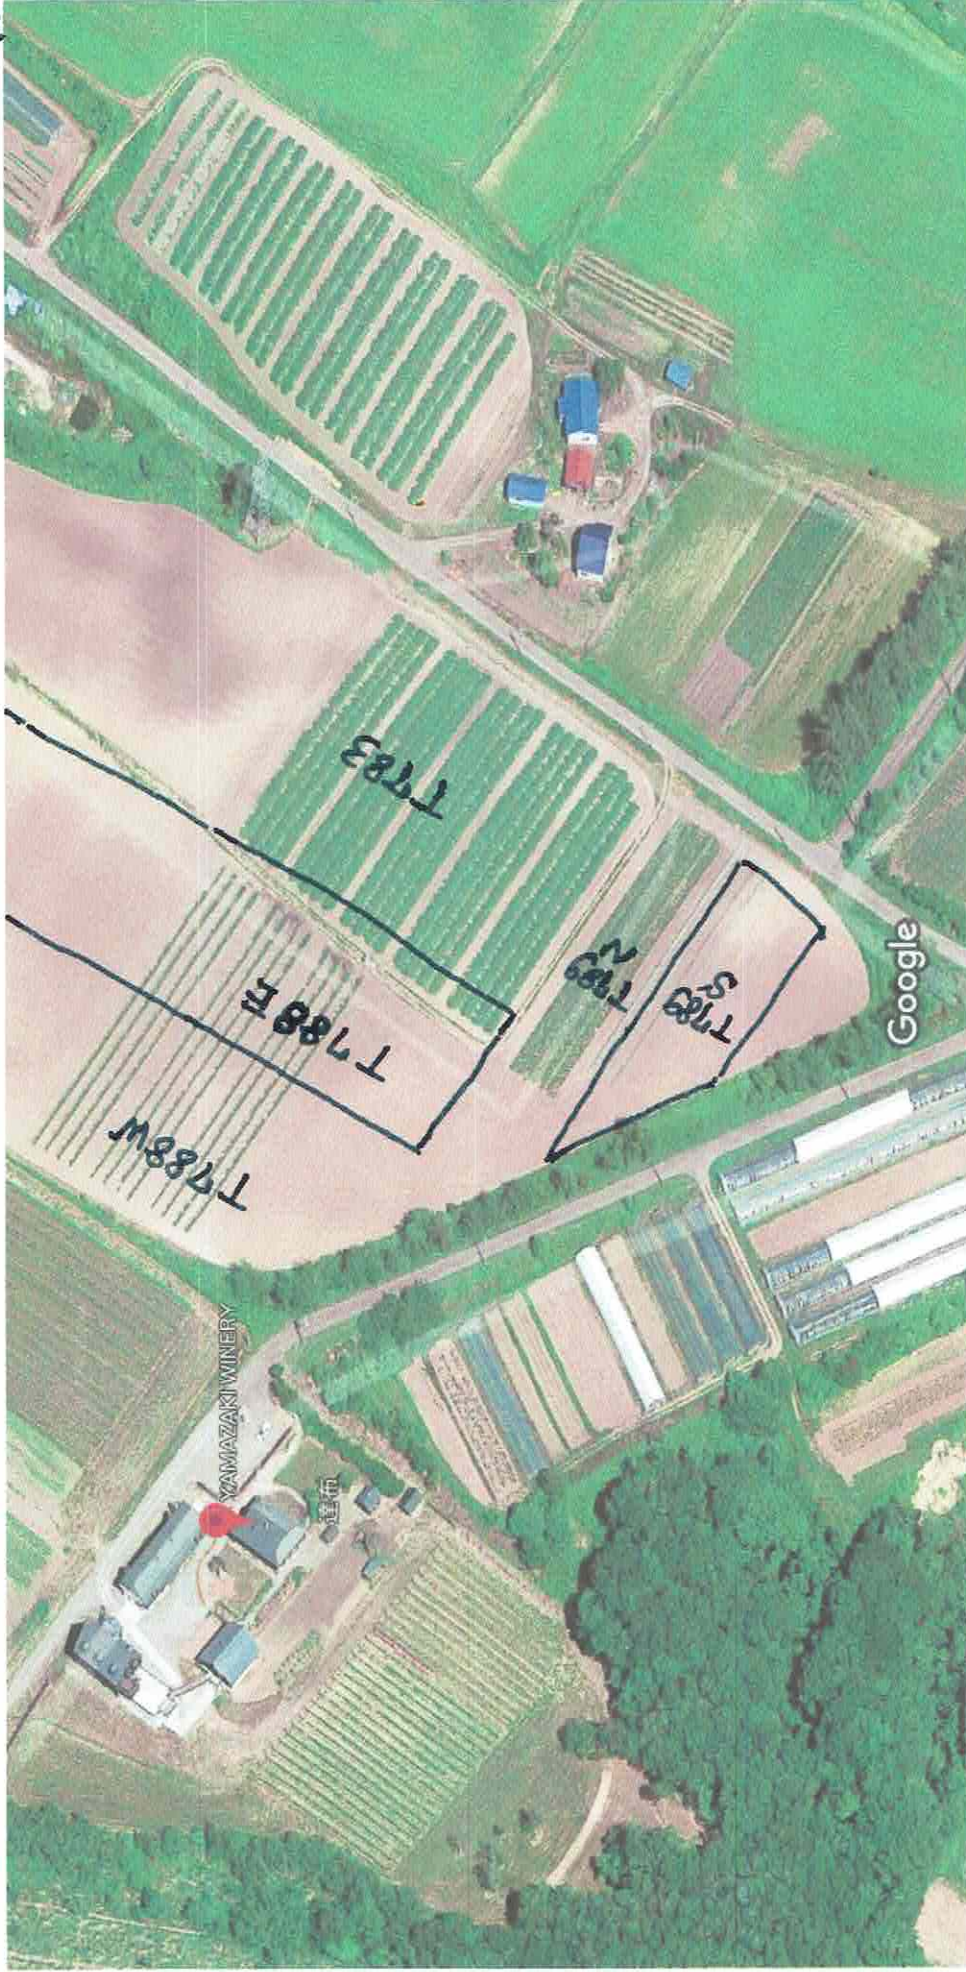

2018/12/29

Google YAMAZAKI WINERY

YAMAZAKI WINERY - Google マップ

788  
789  
785  
三笠市 産布 須田ワインヤード

画像 ©2018 Google、地図データ ©2018 ZENRIN 20 m